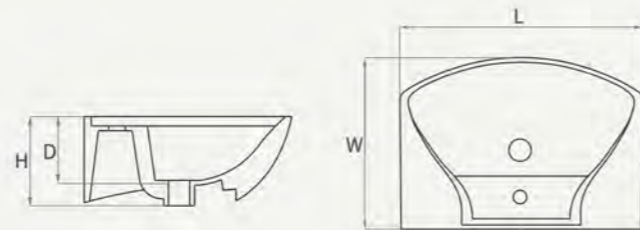

UNIQUE

SIZE (cm)	L (mm)	W (mm)	H (mm)	D (mm)
50	505	405	150	100

UNIQUE

SIZE (cm)	L (mm)	W (mm)	H (mm)	D (mm)
70	700	420	152	105

ASTER

SIZE (cm)	L (mm)	W (mm)	H (mm)	D (mm)
52	520	385	175	100

UNIQUE

SIZE (cm)	L (mm)	W (mm)	H (mm)	D (mm)
56	560	405	150	110

GRACE

SIZE (cm)	L (mm)	W (mm)	H (mm)	D (mm)
62	625	425	160	105

Technical Information

PARMIS

SIZE(cm)	L (mm)	W(mm)	H(mm)	D(mm)
61	610	430	180	130

PARMIS

SIZE(cm)	L (mm)	W(mm)	H(mm)	D(mm)
51	510	410	170	120

ELITE

SIZE(cm)	L (mm)	W(mm)	H(mm)	D(mm)
62	620	440	865	120

شرنکی | ONE PEICE **TOILET**

How will the **GOLSAR** change your life?

UNIQUE

A geometric, different and radical concept.
It can easily form part of the different styles called for
in contemporary interior design.

GRACE

SIZE(cm)	L(mm)	W(mm)	H(mm)	AXE(mm)
64	645	370	670	180

Specifications of **GOLSAR** wc
 خصوصیات فنی های گلزار