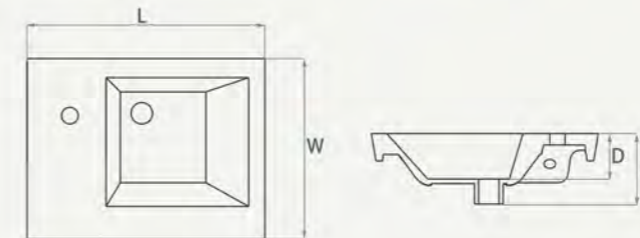

UNIQUE

SIZE (cm)	L (mm)	W (mm)	H (mm)	D (mm)
50	505	405	150	100

UNIQUE

SIZE (cm)	L (mm)	W (mm)	H (mm)	D (mm)
70	700	420	152	105

ASTER

SIZE (cm)	L (mm)	W (mm)	H (mm)	D (mm)
52	520	385	175	100

UNIQUE

SIZE (cm)	L (mm)	W (mm)	H (mm)	D (mm)
56	560	405	150	110

GRACE

SIZE (cm)	L (mm)	W (mm)	H (mm)	D (mm)
62	625	425	160	105

Technical Information

PARMIS

SIZE(cm)	L (mm)	W(mm)	H(mm)	D(mm)
61	610	430	180	130

PARMIS

SIZE(cm)	L (mm)	W(mm)	H(mm)	D(mm)
51	510	410	170	120

ELITE

GRACE

SIZE(cm)	L(mm)	W(mm)	H(mm)	AXE(mm)
64	645	370	670	180

Specifications of **GOLSAR** wc
 خصوصیات فنی های گلزار