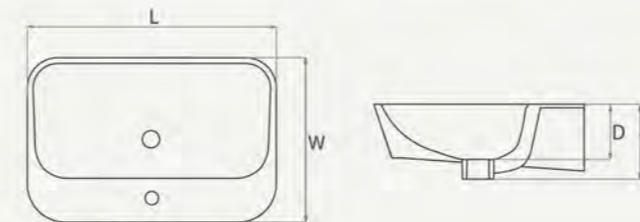

UNIQUE

SIZE (cm)	L (mm)	W (mm)	H (mm)	D (mm)
50	505	405	150	100

UNIQUE

SIZE (cm)	L (mm)	W (mm)	H (mm)	D (mm)
70	700	420	152	105

ASTER

SIZE (cm)	L (mm)	W (mm)	H (mm)	D (mm)
52	520	385	175	100

UNIQUE

SIZE (cm)	L (mm)	W (mm)	H (mm)	D (mm)
56	560	405	150	110

GRACE

SIZE (cm)	L (mm)	W (mm)	H (mm)	D (mm)
62	625	425	160	105

Technical Information

PARMIS

SIZE(cm)	L (mm)	W(mm)	H(mm)	D(mm)
61	610	430	180	130

PARMIS

SIZE(cm)	L (mm)	W(mm)	H(mm)	D(mm)
51	510	410	170	120

ELITE

GRACE

SIZE(cm)	L(mm)	W(mm)	H(mm)	AXE(mm)
64	645	370	670	180

Specifications of **GOLSAR** wc
 خصوصیات فنی های گلزار