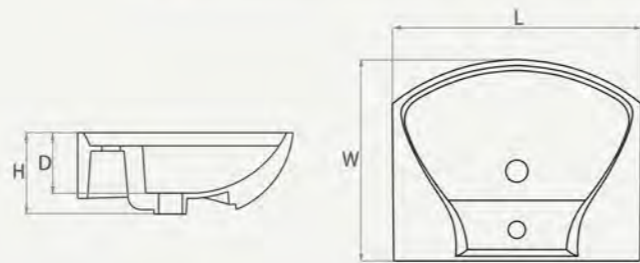

UNIQUE

SIZE (cm)	L (mm)	W (mm)	H (mm)	D (mm)
50	505	405	150	100

UNIQUE

SIZE (cm)	L (mm)	W (mm)	H (mm)	D (mm)
70	700	420	152	105

ASTER

SIZE (cm)	L (mm)	W (mm)	H (mm)	D (mm)
52	520	385	175	100

UNIQUE

SIZE (cm)	L (mm)	W (mm)	H (mm)	D (mm)
56	560	405	150	110

GRACE

SIZE (cm)	L (mm)	W (mm)	H (mm)	D (mm)
62	625	425	160	105

Technical Information

PARMIS

SIZE(cm)	L (mm)	W(mm)	H(mm)	D(mm)
61	610	430	180	130

PARMIS

SIZE(cm)	L (mm)	W(mm)	H(mm)	D(mm)
51	510	410	170	120

ELITE

SIZE(cm)	L (mm)	W(mm)	H(mm)	D(mm)
62	620	440	865	120

شرنکی | ONE PEICE **TOILET**

How will the **GOLSAR** change your life?

UNIQUE

A geometric, different and radical concept.
It can easily form part of the different styles called for
in contemporary interior design.

GRACE

SIZE(cm)	L(mm)	W(mm)	H(mm)	AXE(mm)
64	645	370	670	180

Specifications of **GOLSAR** wc
 خصوصیات فنی های گلزار