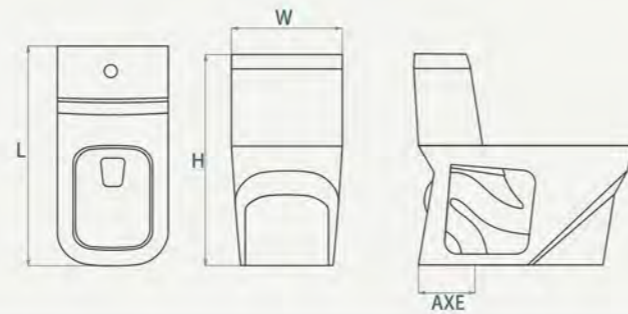

GRACE

SIZE (cm)	L (mm)	W (mm)	H (mm)	D (mm)
62	625	425	160	105

Technical Information

PARMIS

SIZE(cm)	L (mm)	W(mm)	H(mm)	D(mm)
61	610	430	180	130

PARMIS

SIZE(cm)	L (mm)	W(mm)	H(mm)	D(mm)
51	510	410	170	120

ELITE

SIZE(cm)	L (mm)	W(mm)	H(mm)	D(mm)
62	620	440	865	120

شرنکی | ONE PEICE **TOILET**

How will the **GOLSAR** change your life?

UNIQUE

A geometric, different and radical concept.
It can easily form part of the different styles called for
in contemporary interior design.

GOLSAR

فرنگی یونیک **UNIQUE** one piece toilet

GRACE
Perfect balance between curved and straight lines.

GOLSAR

فرنگی کریس **GRACE** one piece toilet

Technical Information

UNIQUE

SIZE(cm)	L(mm)	W(mm)	H(mm)	AXE(mm)
71	710	360	670	185

GRACE

SIZE(cm)	L(mm)	W(mm)	H(mm)	AXE(mm)
64	645	370	670	180

Specifications of **GOLSAR** wc
 خصوصیات فنی های گلزار