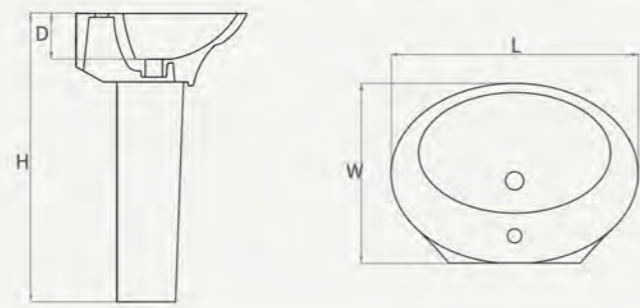

UNIQUE

SIZE (cm)	L (mm)	W (mm)	H (mm)	D (mm)
50	505	405	150	100

UNIQUE

SIZE (cm)	L (mm)	W (mm)	H (mm)	D (mm)
70	700	420	152	105

ASTER

SIZE (cm)	L (mm)	W (mm)	H (mm)	D (mm)
52	520	385	175	100

UNIQUE

SIZE (cm)	L (mm)	W (mm)	H (mm)	D (mm)
56	560	405	150	110

GRACE

SIZE (cm)	L (mm)	W (mm)	H (mm)	D (mm)
62	625	425	160	105

Technical Information

PARMIS

SIZE(cm)	L (mm)	W(mm)	H(mm)	D(mm)
61	610	430	180	130

PARMIS

SIZE(cm)	L (mm)	W(mm)	H(mm)	D(mm)
51	510	410	170	120

ELITE

SIZE(cm)	L (mm)	W(mm)	H(mm)	D(mm)
62	620	440	865	120

شرنکی | ONE PEICE **TOILET**

How will the **GOLSAR** change your life?

UNIQUE

A geometric, different and radical concept.
It can easily form part of the different styles called for
in contemporary interior design.

GRACE

SIZE(cm)	L(mm)	W(mm)	H(mm)	AXE(mm)
64	645	370	670	180

Specifications of **GOLSAR** wc
 خصوصیات فنی های گلزار