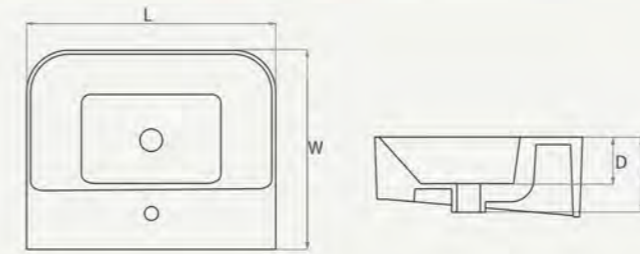

GOLSAR

روکاپینتی پرمیس **PARMIS** semi-countertop basin

GOLSAR offers innovative,
flexible and functional solutions.

GOLSAR

روشویی الیت **ELITE** washbasin

Technical Information

DROP

SIZE (cm)	L (mm)	W (mm)	H (mm)	D (mm)
69	690	340	165	115

UNIQUE

SIZE (cm)	L (mm)	W (mm)	H (mm)	D (mm)
50	505	405	150	100

UNIQUE

SIZE (cm)	L (mm)	W (mm)	H (mm)	D (mm)
70	700	420	152	105

ASTER

SIZE (cm)	L (mm)	W (mm)	H (mm)	D (mm)
52	520	385	175	100

UNIQUE

SIZE (cm)	L (mm)	W (mm)	H (mm)	D (mm)
56	560	405	150	110

GRACE

SIZE (cm)	L (mm)	W (mm)	H (mm)	D (mm)
62	625	425	160	105

Technical Information

PARMIS

SIZE(cm)	L (mm)	W(mm)	H(mm)	D(mm)
61	610	430	180	130

PARMIS

SIZE(cm)	L (mm)	W(mm)	H(mm)	D(mm)
51	510	410	170	120

ELITE

GRACE

SIZE(cm)	L(mm)	W(mm)	H(mm)	AXE(mm)
64	645	370	670	180

Specifications of **GOLSAR** wc
 خصوصیات فنی های گلزار