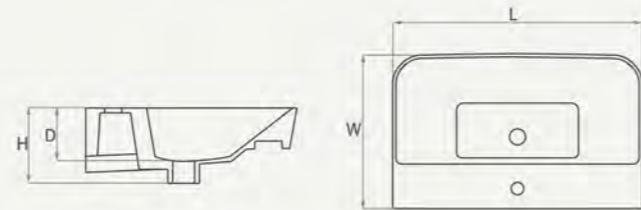

GOLSAR

روکاپینتی پرمیس **PARMIS** semi-countertop basin

GOLSAR offers innovative,
flexible and functional solutions.

GOLSAR

روشویی الیت **ELITE** washbasin

Technical Information

DROP

SIZE (cm)	L (mm)	W (mm)	H (mm)	D (mm)
69	690	340	165	115

UNIQUE

SIZE (cm)	L (mm)	W (mm)	H (mm)	D (mm)
50	505	405	150	100

UNIQUE

SIZE (cm)	L (mm)	W (mm)	H (mm)	D (mm)
70	700	420	152	105

ASTER

SIZE (cm)	L (mm)	W (mm)	H (mm)	D (mm)
52	520	385	175	100

UNIQUE

SIZE (cm)	L (mm)	W (mm)	H (mm)	D (mm)
56	560	405	150	110

GRACE

SIZE (cm)	L (mm)	W (mm)	H (mm)	D (mm)
62	625	425	160	105

Technical Information

PARMIS

SIZE(cm)	L (mm)	W(mm)	H(mm)	D(mm)
61	610	430	180	130

PARMIS

SIZE(cm)	L (mm)	W(mm)	H(mm)	D(mm)
51	510	410	170	120

ELITE

GRACE

SIZE(cm)	L(mm)	W(mm)	H(mm)	AXE(mm)
64	645	370	670	180

Specifications of **GOLSAR** wc
 خصوصیات فنی های گلزار