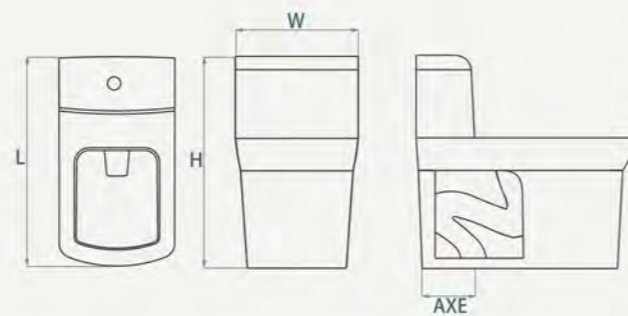

GRACE

SIZE (cm)	L (mm)	W (mm)	H (mm)	D (mm)
62	625	425	160	105

Technical Information

PARMIS

SIZE(cm)	L (mm)	W(mm)	H(mm)	D(mm)
61	610	430	180	130

PARMIS

SIZE(cm)	L (mm)	W(mm)	H(mm)	D(mm)
51	510	410	170	120

ELITE

SIZE(cm)	L (mm)	W(mm)	H(mm)	D(mm)
62	620	440	865	120

شرنکی | ONE PEICE **TOILET**

How will the **GOLSAR** change your life?

UNIQUE

A geometric, different and radical concept.
It can easily form part of the different styles called for
in contemporary interior design.

GOLSAR

فرنگی یونیک **UNIQUE** one piece toilet

GRACE
Perfect balance between curved and straight lines.

GOLSAR

فرنگی کریس **GRACE** one piece toilet

Technical Information

UNIQUE

SIZE(cm)	L(mm)	W(mm)	H(mm)	AXE(mm)
71	710	360	670	185

GRACE

SIZE(cm)	L(mm)	W(mm)	H(mm)	AXE(mm)
64	645	370	670	180

Specifications of **GOLSAR** wc
 خصوصیات فنی های گلزار