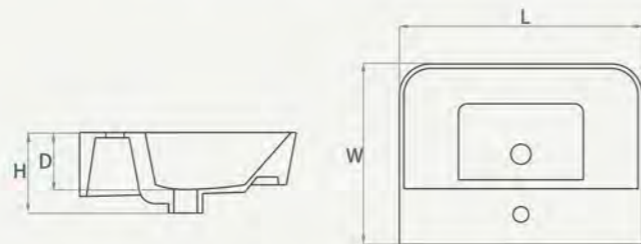

UNIQUE

SIZE (cm)	L (mm)	W (mm)	H (mm)	D (mm)
50	505	405	150	100

UNIQUE

SIZE (cm)	L (mm)	W (mm)	H (mm)	D (mm)
70	700	420	152	105

ASTER

SIZE (cm)	L (mm)	W (mm)	H (mm)	D (mm)
52	520	385	175	100

UNIQUE

SIZE (cm)	L (mm)	W (mm)	H (mm)	D (mm)
56	560	405	150	110

GRACE

SIZE (cm)	L (mm)	W (mm)	H (mm)	D (mm)
62	625	425	160	105

Technical Information

PARMIS

SIZE(cm)	L (mm)	W(mm)	H(mm)	D(mm)
61	610	430	180	130

PARMIS

SIZE(cm)	L (mm)	W(mm)	H(mm)	D(mm)
51	510	410	170	120

ELITE

GRACE

SIZE(cm)	L(mm)	W(mm)	H(mm)	AXE(mm)
64	645	370	670	180

Specifications of **GOLSAR** wc
 خصوصیات فنی های گلزار