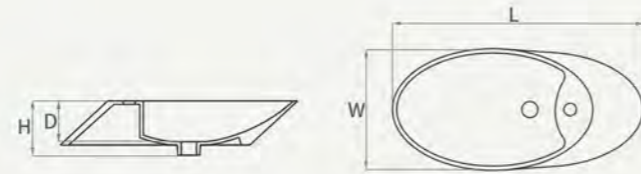

GOLSAR

روکاپینتی پرمیس **PARMIS** semi-countertop basin

GOLSAR offers innovative,
flexible and functional solutions.

GOLSAR

روشویی الیت **ELITE** washbasin

Technical Information

DROP

SIZE (cm)	L (mm)	W (mm)	H (mm)	D (mm)
69	690	340	165	115

UNIQUE

SIZE (cm)	L (mm)	W (mm)	H (mm)	D (mm)
50	505	405	150	100

UNIQUE

SIZE (cm)	L (mm)	W (mm)	H (mm)	D (mm)
70	700	420	152	105

ASTER

SIZE (cm)	L (mm)	W (mm)	H (mm)	D (mm)
52	520	385	175	100

UNIQUE

SIZE (cm)	L (mm)	W (mm)	H (mm)	D (mm)
56	560	405	150	110

GRACE

SIZE (cm)	L (mm)	W (mm)	H (mm)	D (mm)
62	625	425	160	105

Technical Information

PARMIS

SIZE(cm)	L (mm)	W(mm)	H(mm)	D(mm)
61	610	430	180	130

PARMIS

SIZE(cm)	L (mm)	W(mm)	H(mm)	D(mm)
51	510	410	170	120

ELITE

GRACE

SIZE(cm)	L(mm)	W(mm)	H(mm)	AXE(mm)
64	645	370	670	180

Specifications of **GOLSAR** wc
 خصوصیات فنی های گلزار