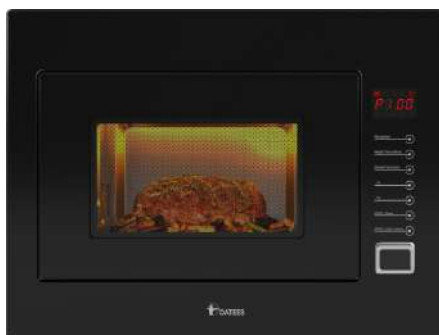

**DF
645**

امکان پخت با تایمر و بدون تایمر

Size: 59.5x59.5x58.5 cm

- امکان پخت با تایمر و بدون تایمر
- شیشه سکوریت مقاوم به حرارت
- مجهز به کانوکشن (توزیع یکنواخت دما)
- نوع هشدار: افزایش، کاهش، قطع صدا
- استاندارد اروپا و تکنولوژی کشور ترکیه
- دارای شلف استیک پزی و شلف دستگیره
- پوشش دیواره های لعابی Easy to clean
- مجهز به چهار المنت با قابلیت تنوع در انتخاب
- دارای ۸ نوع برنامه پخت، دارای تایمر مکانیکی
- مجهز به سیستم یخ زدایی، دارای ۱ سینی لعابی
- مجهز به ترموستات جهت تنظیم دمای المنت برقی
- ترموسونچ ایمنی خودکار، ۸ نوع پخت نیمه اتوماتیک
- دارای ۱ موتور جوجه گردان، ترموسونچ فن هواکش
- دارای لعاب Self clean برای قسمت های دور از دسترس
- درب شیشه ای ۲ جداره، نظافت آسان، درب آسان باز شو
- نوع سیستم گرمایشی پایین: برقی، گرمایشی پشت: برقی
- نوع سیستم گرمایشی فوقانی: برقی (شامل المنت دور و گریل)
- بریان کردن، پخت معمولی و کباب کردن، جنس دستگیره شیشه ای

مشخصات مایکروویو توکار داتیس (DTM-928) BUILT-IN Microwave

88.88

18

۱۸ ماه گارانتی

28
Liters

- ظرفیت ۲۸ لیتر
- دارای صفحه لمسی
- دارای سیستم پخت سریع
- دارای تایمر تنظیم زمان پخت
- بدنه داخلی تمام استیل (۳۰۴)
- دارای برنامه پخت چند مرحله ای
- دارای ۵ توان راه اندازی مایکروویو
- سیستم بازکننده درب با قفل فشاری
- دارای سیستم یخ زدایی براساس وزن و دما
- دارای نمایشگر ساعت، دارای میکروسونچ درب
- دارای سیگنال پایان پخت، دارای موتورگردان سینی
- مجهز به قفل کودک، دارای سینی شیشه ای و ریل گردان
- دارای ۸ برنامه پخت اتوماتیک ، قابلیت نصب به صورت توکار

BUILT-IN Microwave

- دارای منوی اتومات
- دارای دو نوع پخت ترکیبی
- دارای سیستم پخت سریع
- دارای تایمر تنظیم زمان پخت
- بدنه داخلی تمام استیل (۳۰۴)
- دارای سینی شیشه ای و ریل گردان
- سیستم بازکننده درب با قفل فشاری
- دارای صفحه لمسی، مجهز به قفل کودک
- دارای سیستم یخ زدایی براساس وزن و دما
- دارای نمایشگر ساعت، دارای میکروسونچ درب
- دارای سیگنال پایان پخت، دارای موتورگردان سینی