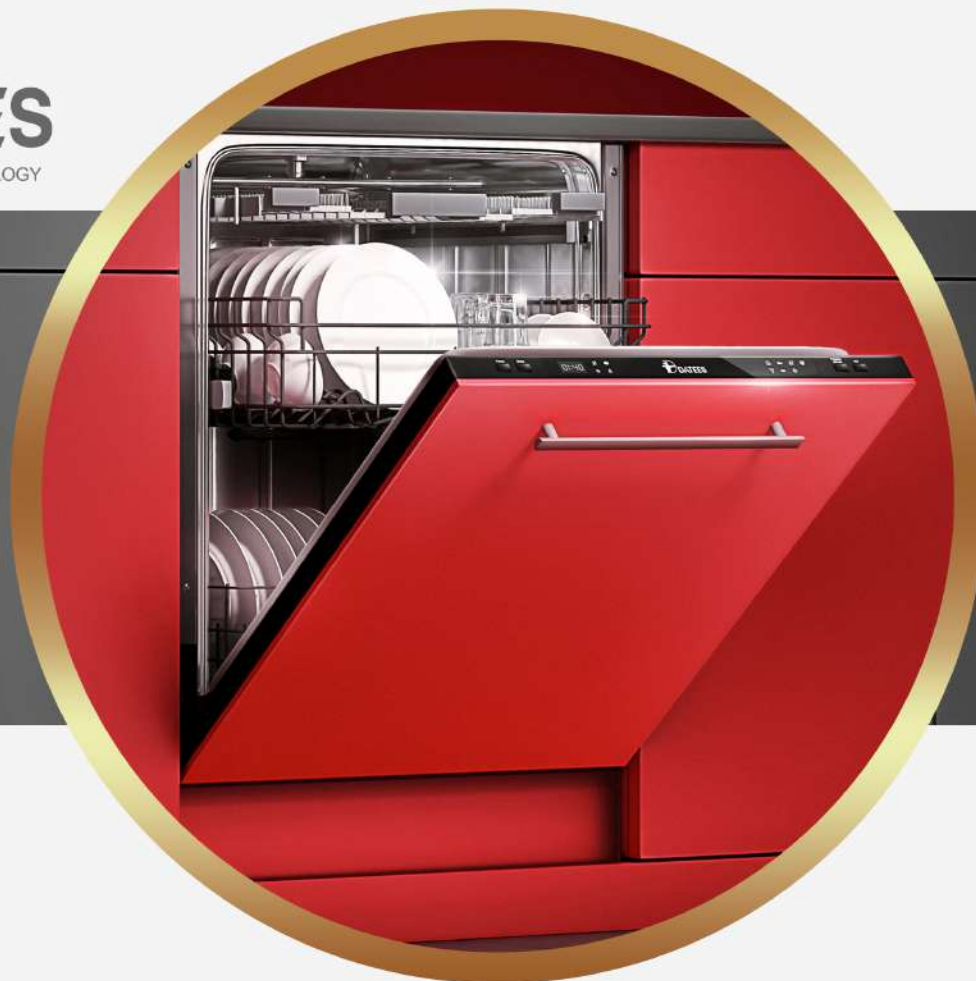

سینک کورین / R10
Size: 70x40 cm Depth: 21 cm
Cut: 705x405 mm

Corian 600

سینک کورین / R10
Size: 40x40 cm Depth: 21 cm
Cut: 405x405 mm

Corian 601

سینک کورین / R10
Size: 40x34 cm Depth: 21 cm
Cut: 405x345 mm