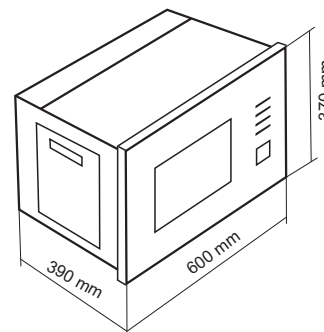

مشخصات مایکروویو توکار داتیس (DTM-928) BUILT-IN Microwave

88.88

18

۱۸ ماه گارانتی

28
Liters

- ظرفیت ۲۸ لیتر
- دارای صفحه لمسی
- دارای سیستم پخت سریع
- دارای تایمر تنظیم زمان پخت
- بدنه داخلی تمام استیل (۳۰۴)
- دارای برنامه پخت چند مرحله ای
- دارای ۵ توان راه اندازی مایکروویو
- سیستم بازکننده درب با قفل فشاری
- دارای سیستم یخ زدایی براساس وزن و دما
- دارای نمایشگر ساعت، دارای میکروسونچ درب
- دارای سیگنال پایان پخت، دارای موتورگردان سینی
- مجهز به قفل کودک، دارای سینی شیشه ای و ریل گردان
- دارای ۸ برنامه پخت اتوماتیک ، قابلیت نصب به صورت توکار