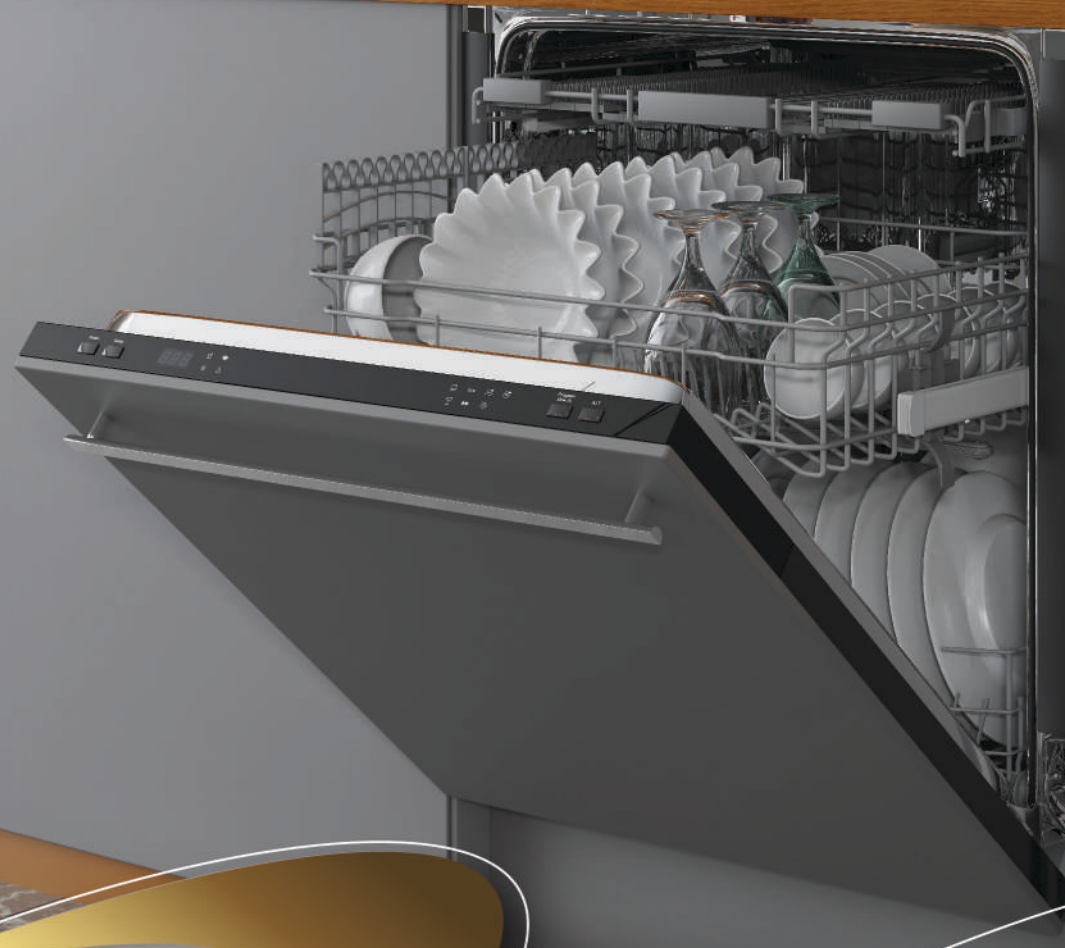

DISHWASHER