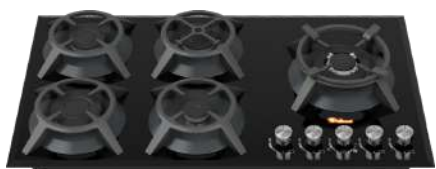

DG 567
 سرشعله طرح دوآل Sabaf ایتالیا، دارای
 شیشه شات ایتالیا، Size: 92x52 cm
 Cut: 835x475 mm

DG 512
 قطعات Sabaf ایتالیا
 Size: 92x52 cm Cut: 835x475 mm

Datees gas stoves made in Iran

اجاق گازهای داتیس ساخت ایران