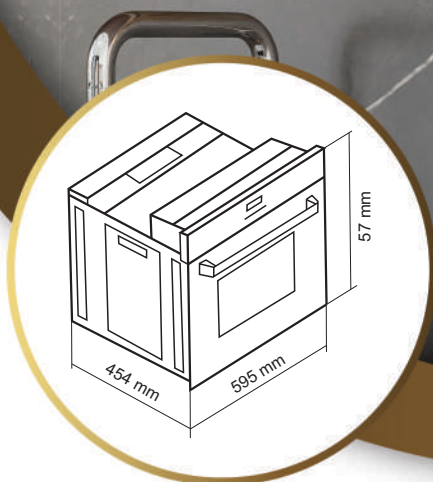

BUILT-IN Microwave