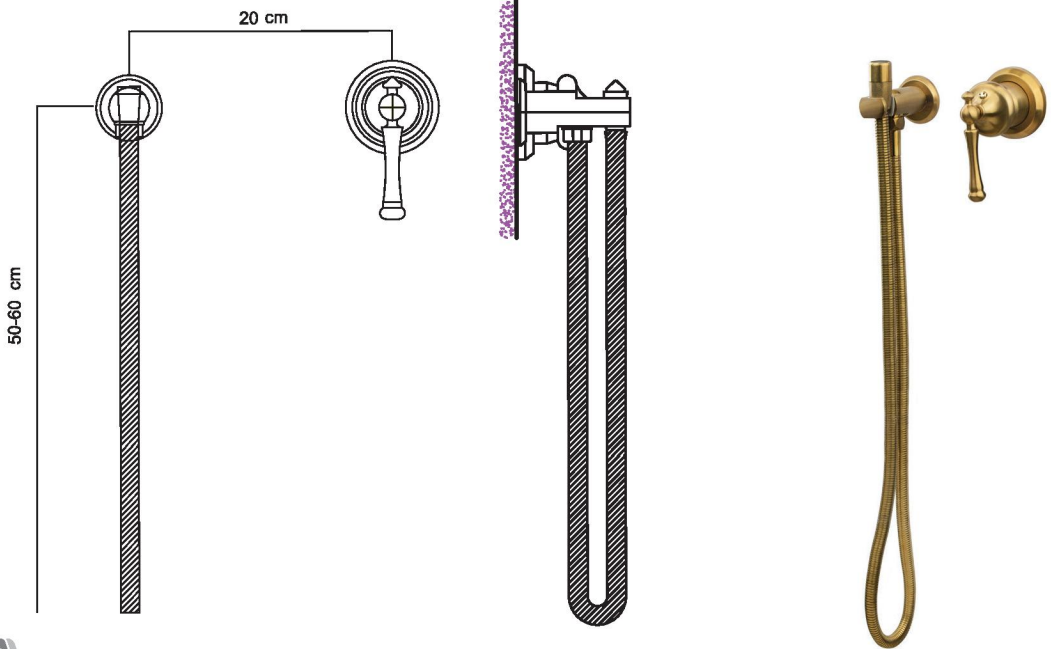

SHOWER MIXER

علاء الدين - توالیت