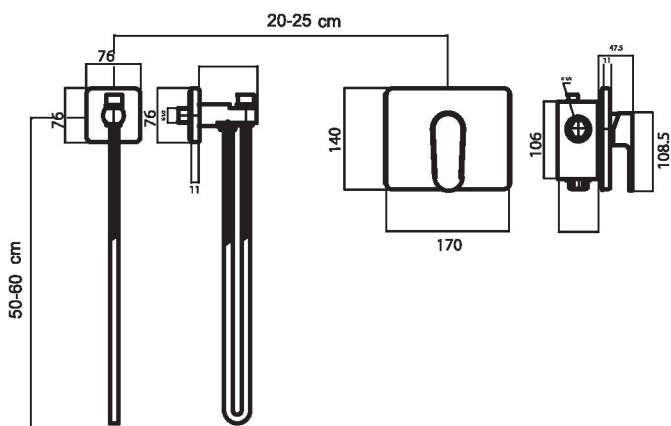

SHOWER MIXER

Built-in

ونتو - توالیت