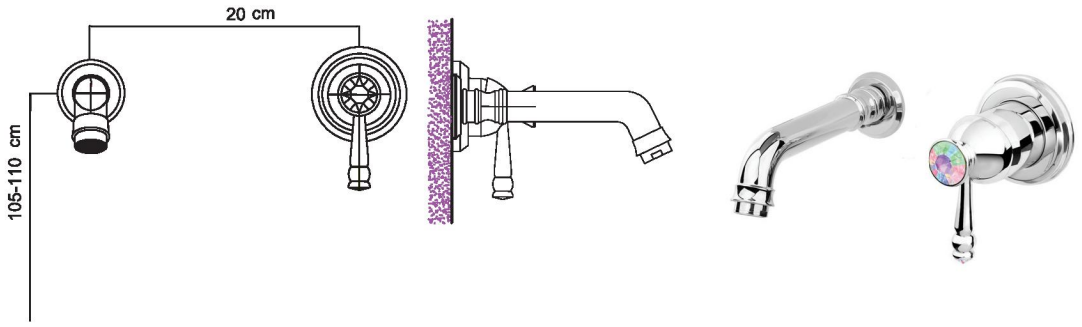

BASIN MIXER

دراھا - روشوے

SHOWER MIXER

دراھا - توالت