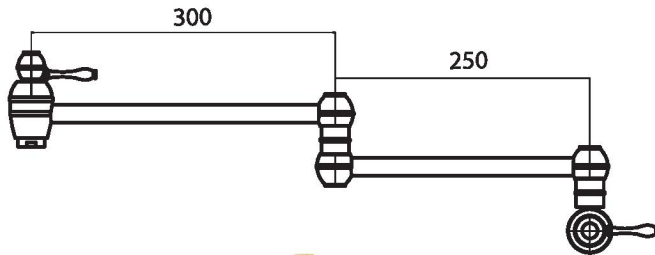

پلاتو - روگازی (قابلمه پرکن)

DUAL 360 SWING JOINTS FOR FLEXIBLE POSITIONING