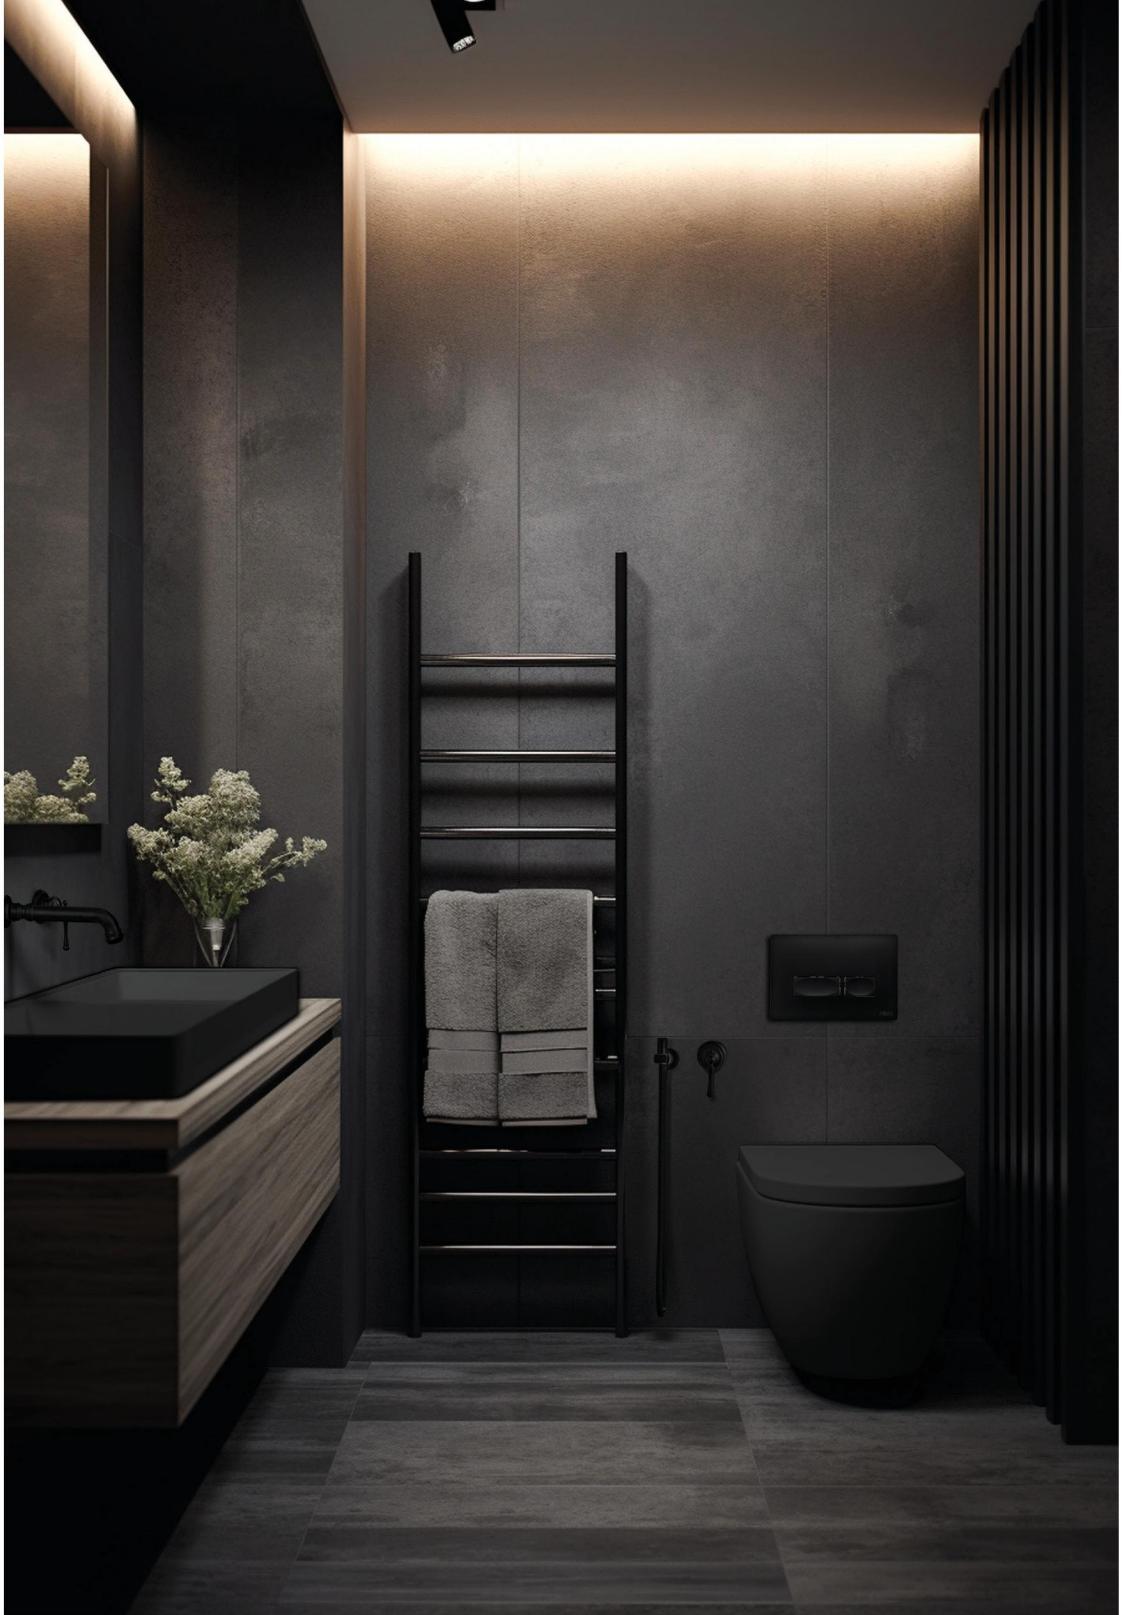

SILENT DISCHARGE  
تخلیه بے صدا

ADJUSTABLE HEIGHT  
تنظیم ارتفاع

LEAK PROOF  
صد نشت

QUICK INSTALLATION  
نصب سریع و آسان

اسال گارانتے

## In-wall flush toilet (wall hung)

WEIGHT CAPACITY 400KG  
SILENT DISCHARGE  
ADJUSTABLE HEIGHT  
LEAK PROOF  
QUICK INSTALLATION

وال هنگ

Chrome

Shiny Gold

Brushed Chrome

Brushed Gold

Matt Black