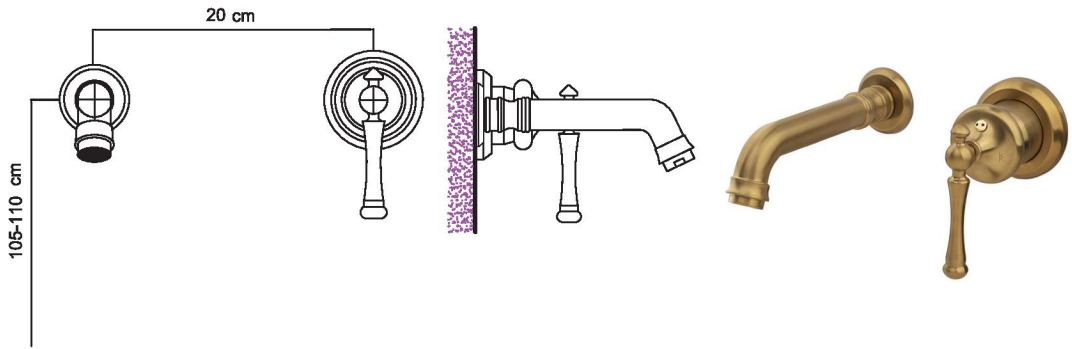

Shower mixer: C Box

Basin mixer: C Box

200-220 cm

20-25 cm

100-110 cm

75-80 cm

TYPE-4  
Built-in

علاء الدين - تيبه 4