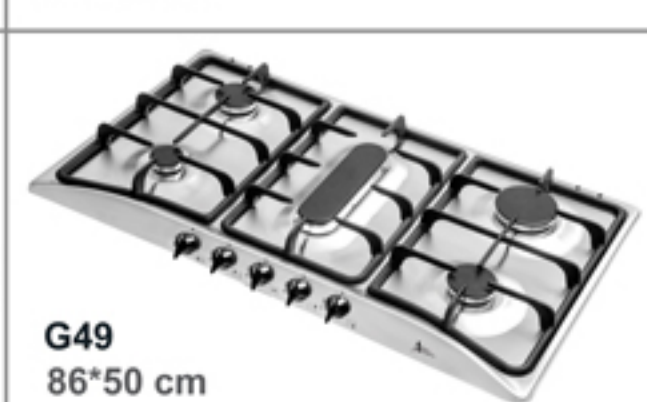

G6-HE
70*51 cm

G109-HE
86*43 cm

کلیه قطعات اصلی شامل شعله پخش کن، ترموکوپل و فنکد اتوماتیک ایتالیایی می باشد

ضد فش با استنلس استیل آمدار

لبه اپرزورده

G49
86*50 cm

G82-HE
86*50 cm

G131-HE
86*51 cm