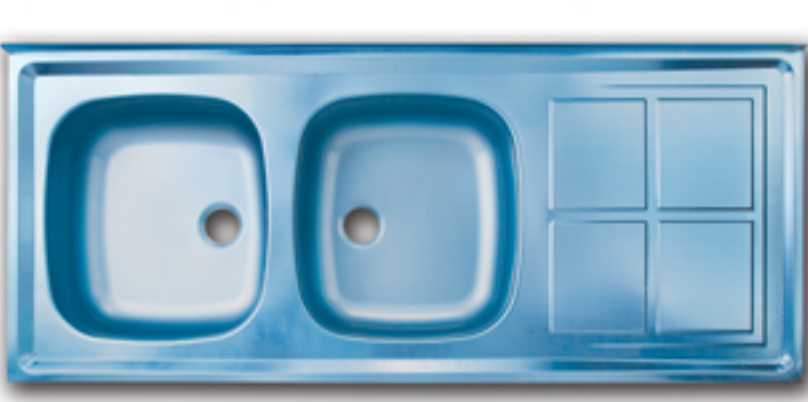

120x50 12050-4CR B