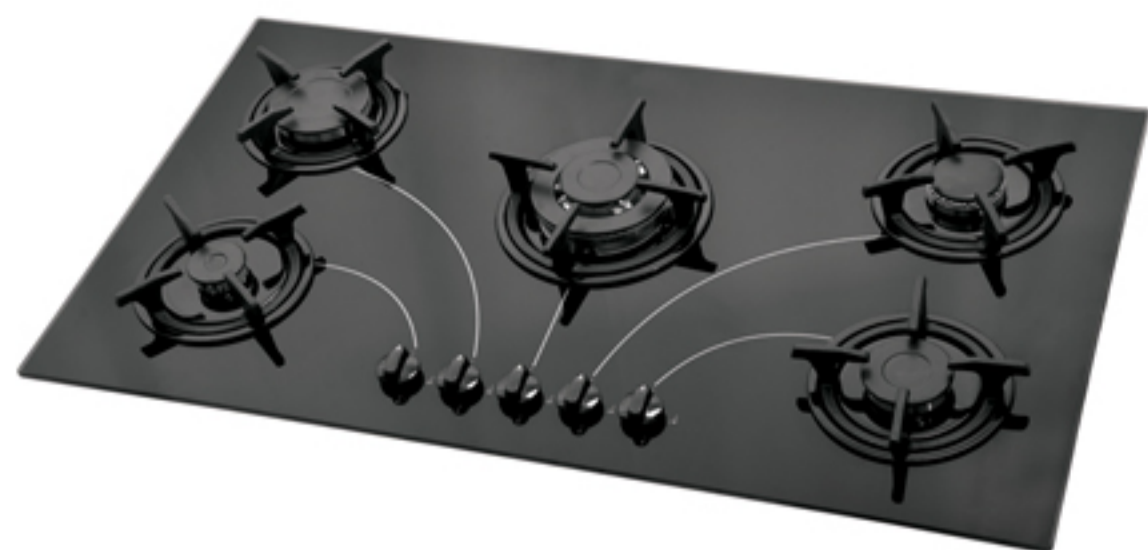

JAM

زیبایی همراه با کاربری آسان
شبکه های چدنی با پوشش لعابی
وله های باکالیتی نسوز
پخت و پز آسان در زمانی کوتاه
دارای شیشه مقاوم در برابر حرارت (شیشه تمپر)
Security Tempered Glass

مجموعی از گروه صنعتی افوان جم