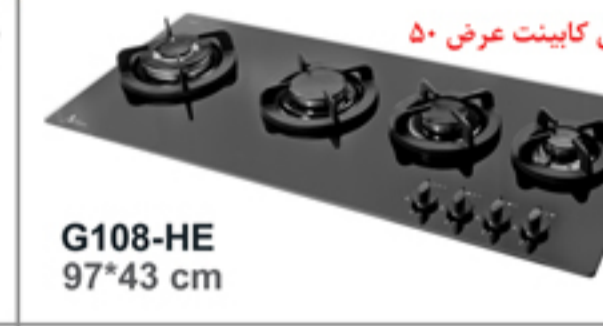

دارای شعله پخش کن دو منظوره ۴۵۰۰ وات، دارای دوشعله مجزا داخلی و خارجی می باشد. میتوان این اطاق گاز را با ۶ شعله مستقل بحساب آورد.

G72
86*50 cm

G85-HE
86*50 cm

G104
97*50 cm

G106-S
97*50 cm

G29
90*50 cm

G4-HE
60*51 cm